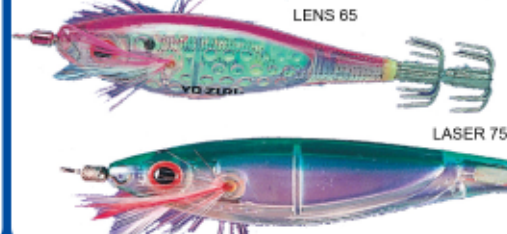

YO-ZURI

Jibioneras japonesas con las mismas características que las Yamashita.

Disponibles en varios colores.

LENS 65

LASER 75

Jibioneras

Primera marca mundial en desarrollo de jibioneras, diferentes texturas y colores. Muchos de ellos son luminosos y textura aterciopelada.

Tamaños: 7.5 y 9 cm