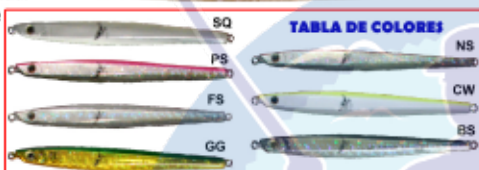

30 % Dto.

Disponible en 7 colores

desde **7,50 €**

Tamaños 60, 80, 100, 150 y 200 gramos.

Señuelos Duel Aile Metal

Jigs de producción japonesa con un acabado espectacular. Son los más cotizados para una gran variedad de especies.

MODELOS:
CS Asimétrico
TB Simétrico

DUEL

35 % Dto.

desde **13,55 €**

Disponible en 5 colores
Tamaños 150, 200 y 250 gramos.

Señuelos Shimano Butterfly Asimétrico

Originales

Los señuelos Butterfly de Shimano asimétrico tridimensional tienen un movimiento de lado a lado, increíble en la recuperación y una acción única del rodar y bamboleo en la caída. El centro de gravedad técnicamente estudiado de su peso hace que este señuelo exhiba un movimiento para excitar a los depredadores.

SHIMANO

Disponible en 200 gramos

desde **11 €**

Colores disponibles para ambos modelos

Señuelos Shimano Butterfly Regular

Los nuevos señuelos Shimano Butterfly ofrecen una innovación y nueva alternativa en la pesca tradicional de jiggig. Es el único señuelo con acabado tridimensional.