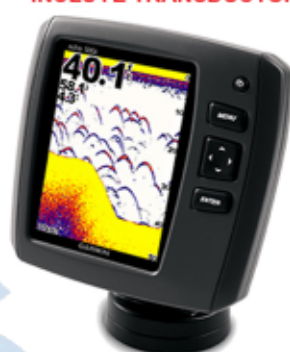

SONDA ECHO 500c y 550 c
INCLUYE TRANSDUCTOR