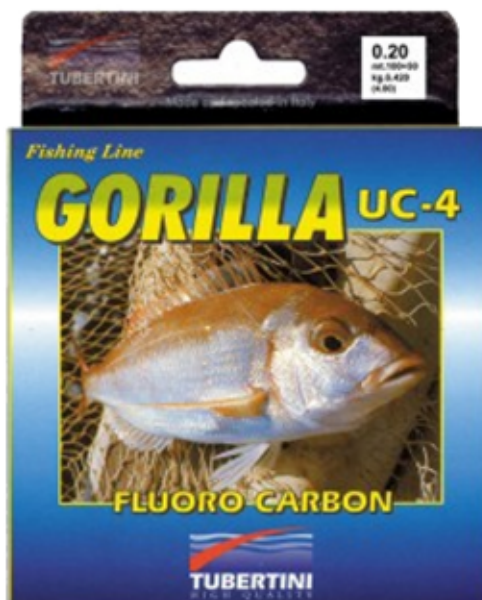

Extraordinaria resistencia tanto al nudo como a la abrasión, prácticamente invisible.

Referencia	Modelo	Color	Diámetro	Mts / Bobina	Resistencia
15420016	Gorilla Fluorocarbon UC-4 150-0,16	Fluorocarbon	0,16 mm	150/350	4,29 kg
15420018	Gorilla Fluorocarbon UC-4 150-0,18	Fluorocarbon	0,18 mm	150/350	5,36 kg
15420020	Gorilla Fluorocarbon UC-4 150-0,20	Fluorocarbon	0,20 mm	150/350	6,42 kg
15420022	Gorilla Fluorocarbon UC-4 150-0,22	Fluorocarbon	0,22 mm	150/350	7,68 kg
15420025	Gorilla Fluorocarbon UC-4 150-0,25	Fluorocarbon	0,25 mm	150/350	9,97 kg
15420030	Gorilla Fluorocarbon UC-4 150-0,30	Fluorocarbon	0,30 mm	150/350	13,95 kg
15420035	Gorilla Fluorocarbon UC-4 150-0,35	Fluorocarbon	0,35 mm	150/350	17,32 kg
15420040	Gorilla Fluorocarbon UC-4 150-0,40	Fluorocarbon	0,40 mm	150/350	22,18 kg
15420045	Gorilla Fluorocarbon UC-4 150-0,45	Fluorocarbon	0,45 mm	150/350	31,81 kg
15420050	Gorilla Fluorocarbon UC-4 150-0,50	Fluorocarbon	0,50 mm	150/350	41,98 kg
15420062	Gorilla Fluorocarbon UC-4 150-0,62	Fluorocarbon	0,62 mm	150	51,12 kg
15420070	Gorilla Fluorocarbon UC-4 150-0,70	Fluorocarbon	0,70 mm	150	60,86 kg
15420080	Gorilla Fluorocarbon UC-4 150-0,80	Fluorocarbon	0,80 mm	150	71,23 kg
15420091	Gorilla Fluorocarbon UC-4 150-0,91	Fluorocarbon	0,91 mm	150	83,40 kg