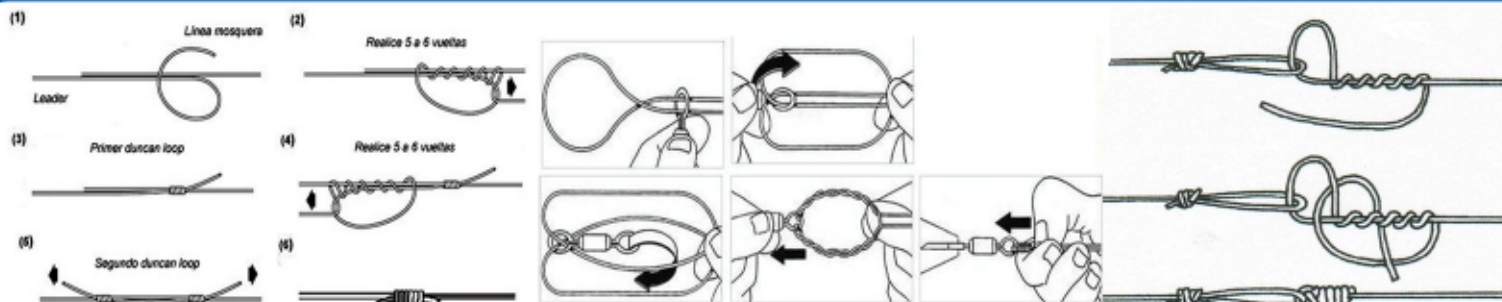

Nylon Línea Ferrari - Take Xtreme Ice Ultra Clear

Nylon extremadamente transparente, fabricado con alta suavidad y un bajo factor de memoria. En color "Ice". Bobina con 275 metros.

Referencia	Modelo	Color	Diámetro	Mts / Bobina	Resistencia	Precio
15340025	Take Xtreme ICE 275 - 0,25	Transparente	0,25 mm	275	8,90 kg	6,90 €
15340030	Take Xtreme ICE 275 - 0,30	Transparente	0,30 mm	275	12 kg	6,90 €
15340035	Take Xtreme ICE 275 - 0,35	Transparente	0,35 mm	275	15 kg	7,50 €
15340040	Take Xtreme ICE 275 - 0,40	Transparente	0,40 mm	275	20 kg	7,90 €
15340045	Take Xtreme ICE 275 - 0,45	Transparente	0,45 mm	275	24 kg	8,50 €
15340050	Take Xtreme ICE 275 - 0,50	Transparente	0,50 mm	275	28 kg	8,90 €
15340060	Take Xtreme ICE 275 - 0,60	Transparente	0,60 mm	275	33,50 kg	9,90 €

OFERTA

especial

**Dto.
20 %**